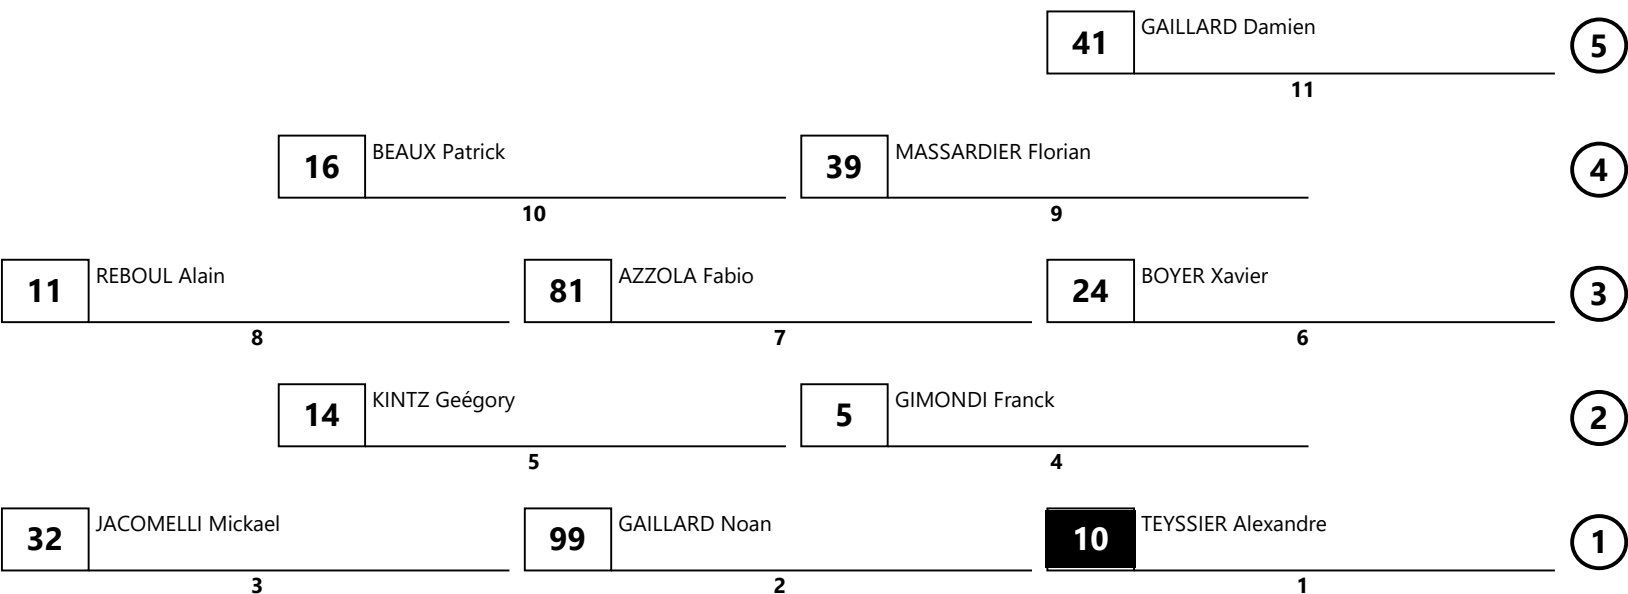

# VEYNES

31 août 2024 - 01 septembre 2024

4 - ER6 Maxi

VEYNES (0.99 km)

1° Manche ER6 Maxi A

Grille de départ

Pôle position