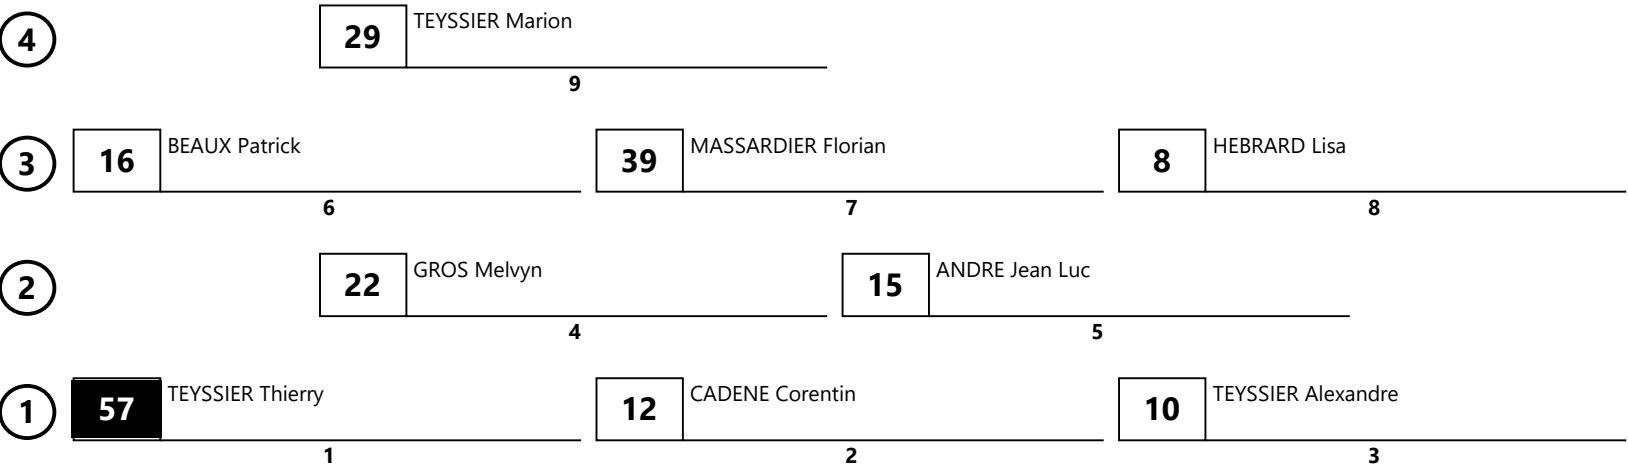

# SASSENAY

18 - 19 mai 2024

4 - ER6 Maxi

St BRES (0.9 km)

3° Manche ER6 Maxi B

Grille de départ

Pôle position