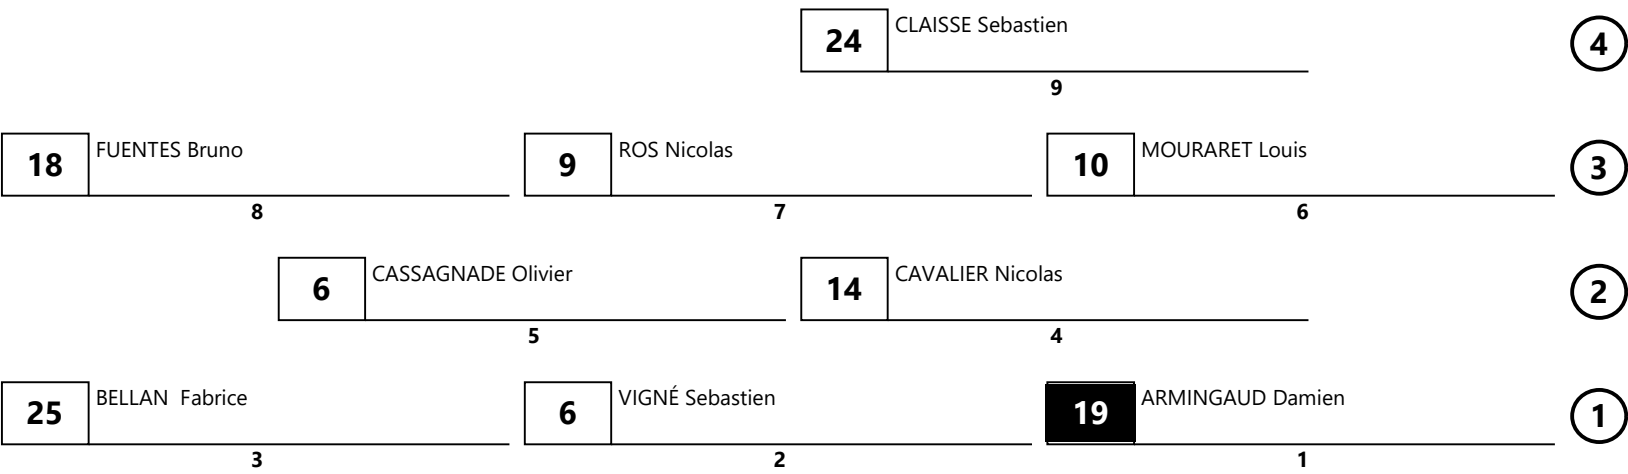

# BELLEGARDE

12 - 13 octobre 2024

6 - PROTO

BELLEGARDE (0.815 km)

1° Manche P2-P3

Grille de départ

Pôle position