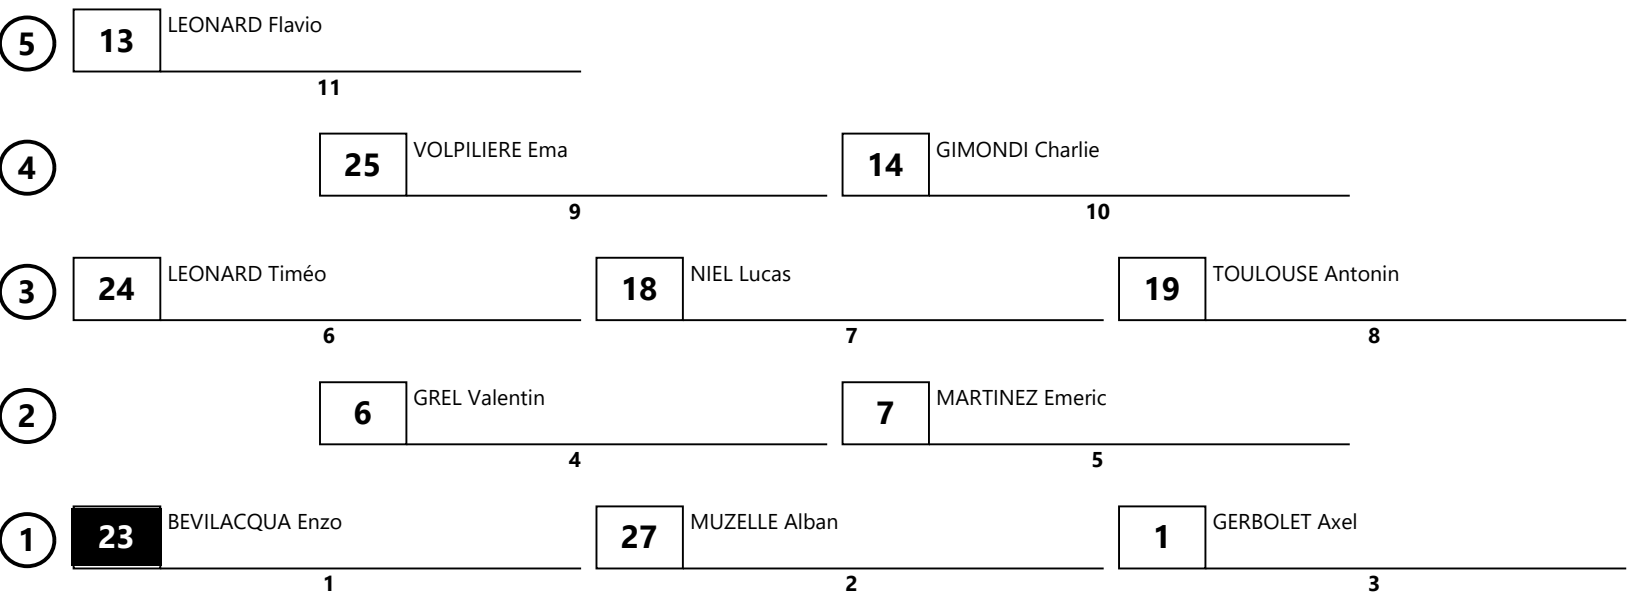

# AMBERT

14 - 15 septembre 2024

1 - ER6 Bridé  
Finales ER6 Bridé

AMBERT (0.98 km)  
Grille de départ

Pôle position