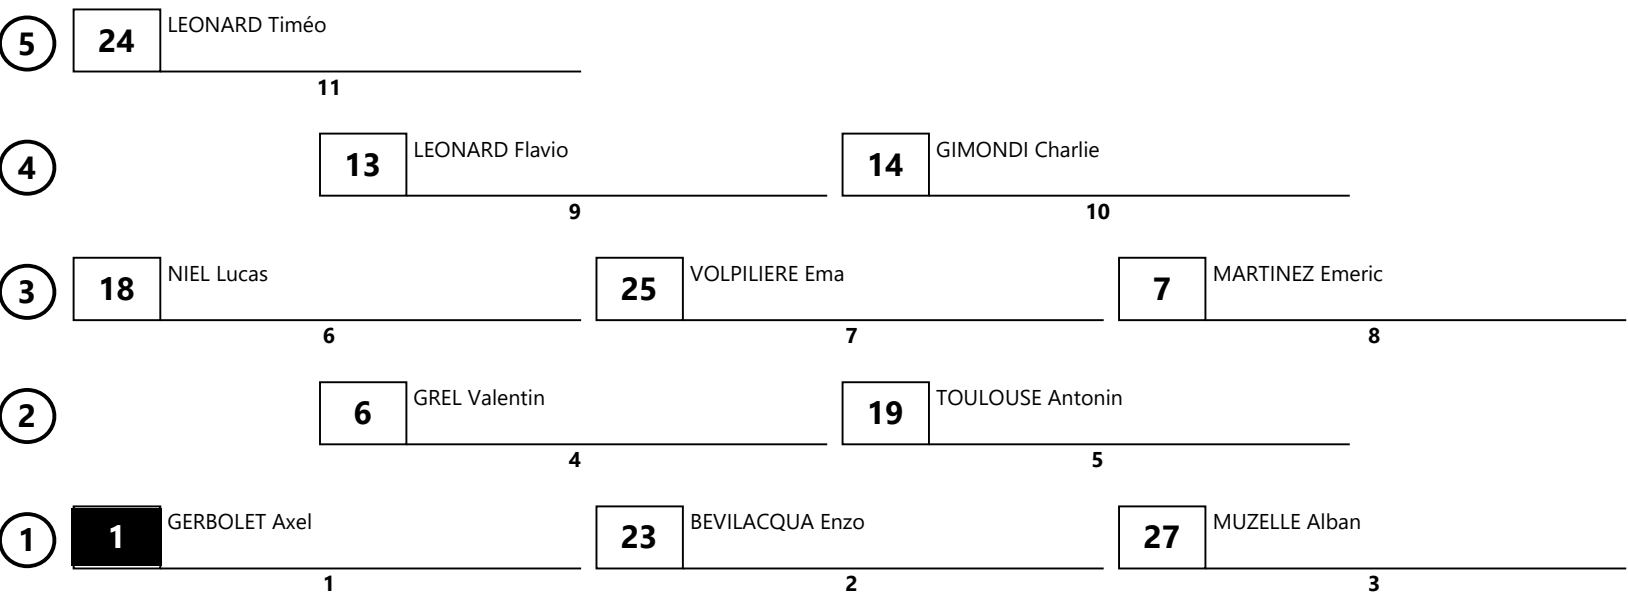

# AMBERT

14 - 15 septembre 2024

1 - ER6 Bridé

AMBERT (0.98 km)

2° Manche ER6 Bridé

Grille de départ

Pôle position